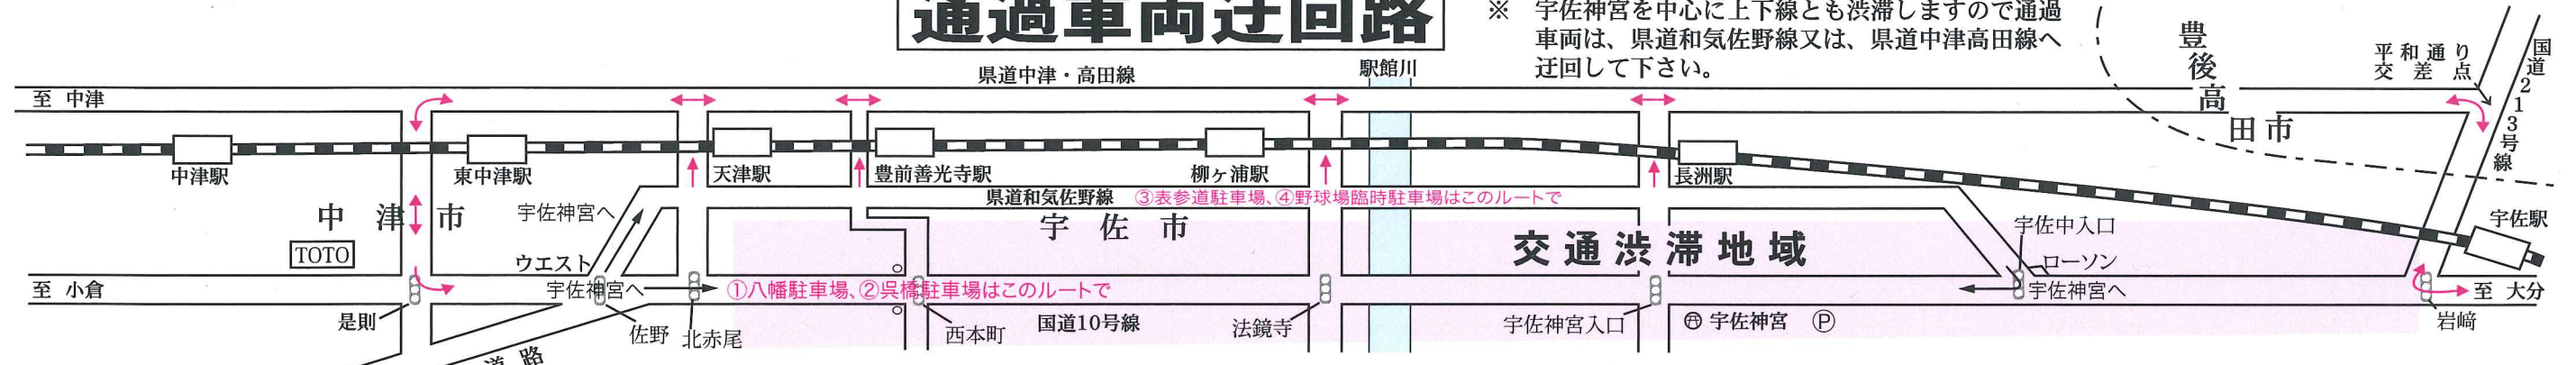

	一方通行
	駐車場までのルート
	車両進入禁止
	駐車場
	シャトルバス
	注・周辺道路は全て駐車禁止

宇佐神宮初詣交通規制図

この交通規制は12月31日(月)午後11時から1月4日(金)午後6時まで行います。

交通の状況により規制時間を変更することがあります。

交通規制時間

平成30年 12/31 23時～

平成31年 1/1 ~18時

平成31年1/2・3・4 9時～18時

問合せ先
 宇佐市雑踏防止対策連絡協議会
 TEL 0978-37-0202 年末年始は休業

臨時駐車場のお知らせ
 1月1日～1月3日迄、宇佐市総合運動公園の駐車場(無料)と大分県立歴史博物館(無料)シャトル便利用の方はおひとり100円(片道)必要です

通過車両迂回路

※ 宇佐神宮を中心に上下線とも渋滞しますので通過車両は、県道と気佐野線又は、県道中津高田線へ迂回して下さい。

国道10号線は渋滞します。お急ぎの方は県道と気佐野線、又は、県道中津高田線へ。