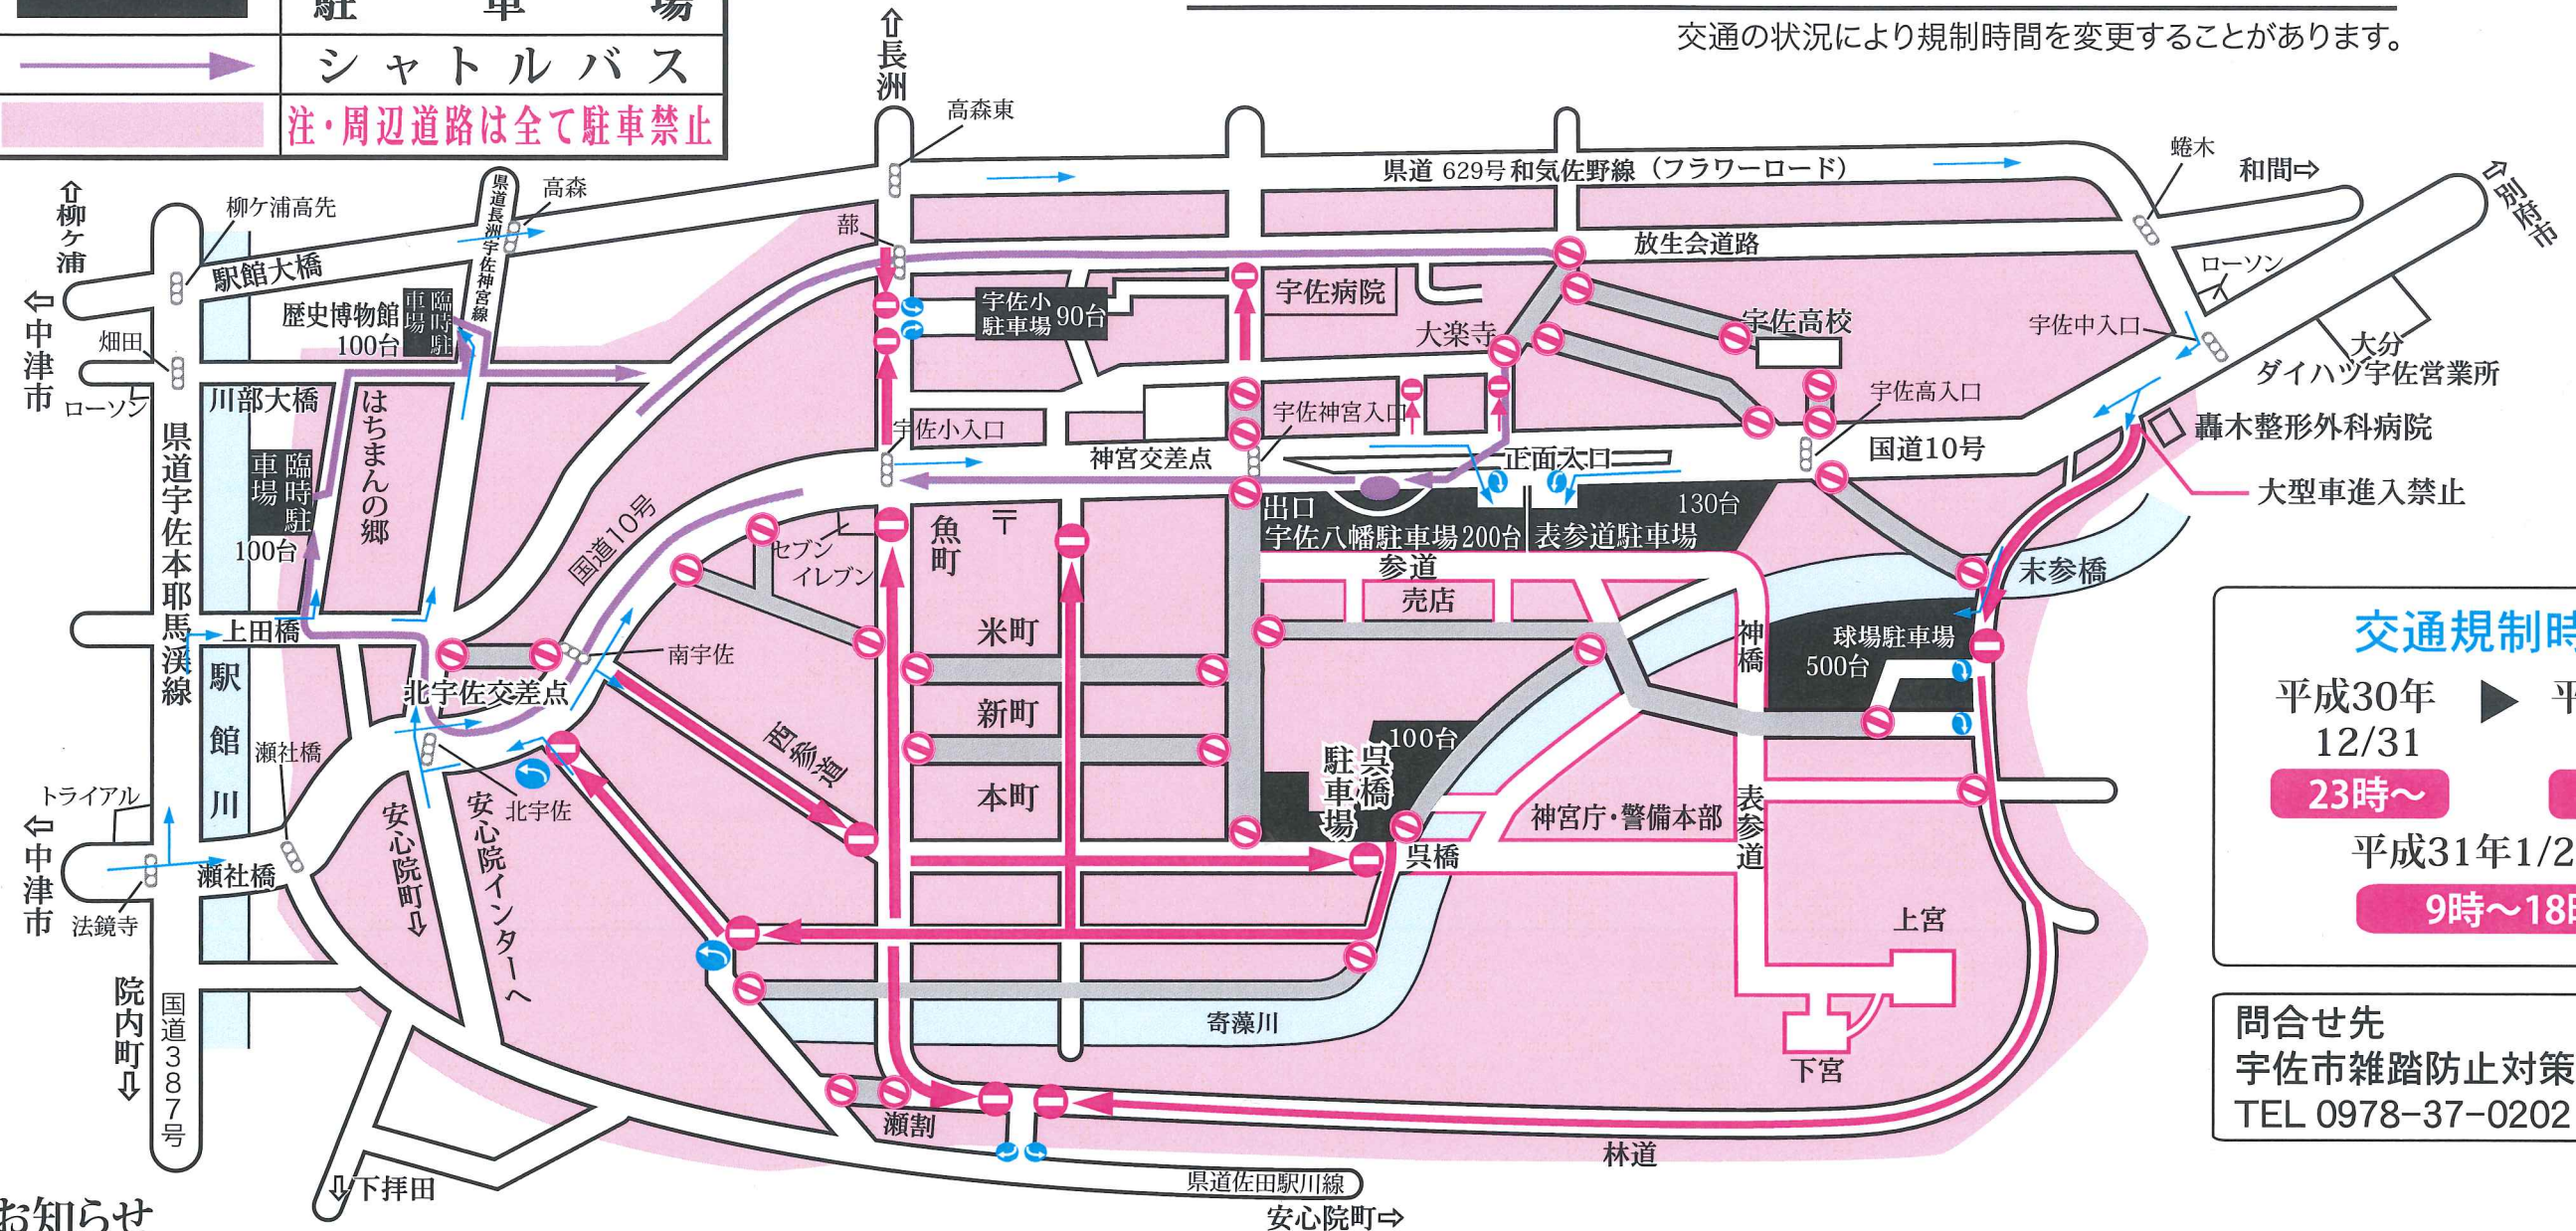

	一方通行
	駐車場までのルート
	車両進入禁止
	駐車場
	シャトルバス
	注・周辺道路は全て駐車禁止

宇佐神宮初詣交通規制図

この交通規制は12月31日(月)午後11時から1月4日(金)午後6時まで行います。

交通の状況により規制時間を変更することがあります。

交通規制時間

平成30年 12/31 23時～

平成31年 1/1 ~18時

平成31年1/2・3・4 9時～18時

問合せ先
 宇佐市雑踏防止対策連絡協議会
 TEL 0978-37-0202 年末年始は休業

臨時駐車場のお知らせ
 1月1日～1月3日迄、宇佐市総合運動公園の駐車場(無料)と大分県立歴史博物館(無料)シャトル便利用の方はおひとり100円(片道)必要です

通過車両迂回路

※ 宇佐神宮を中心に上下線とも渋滞しますので通過車両は、県道と気佐野線又は、県道中津高田線へ迂回して下さい。

国道10号線は渋滞します。お急ぎの方は県道と気佐野線、又は、県道中津高田線へ。