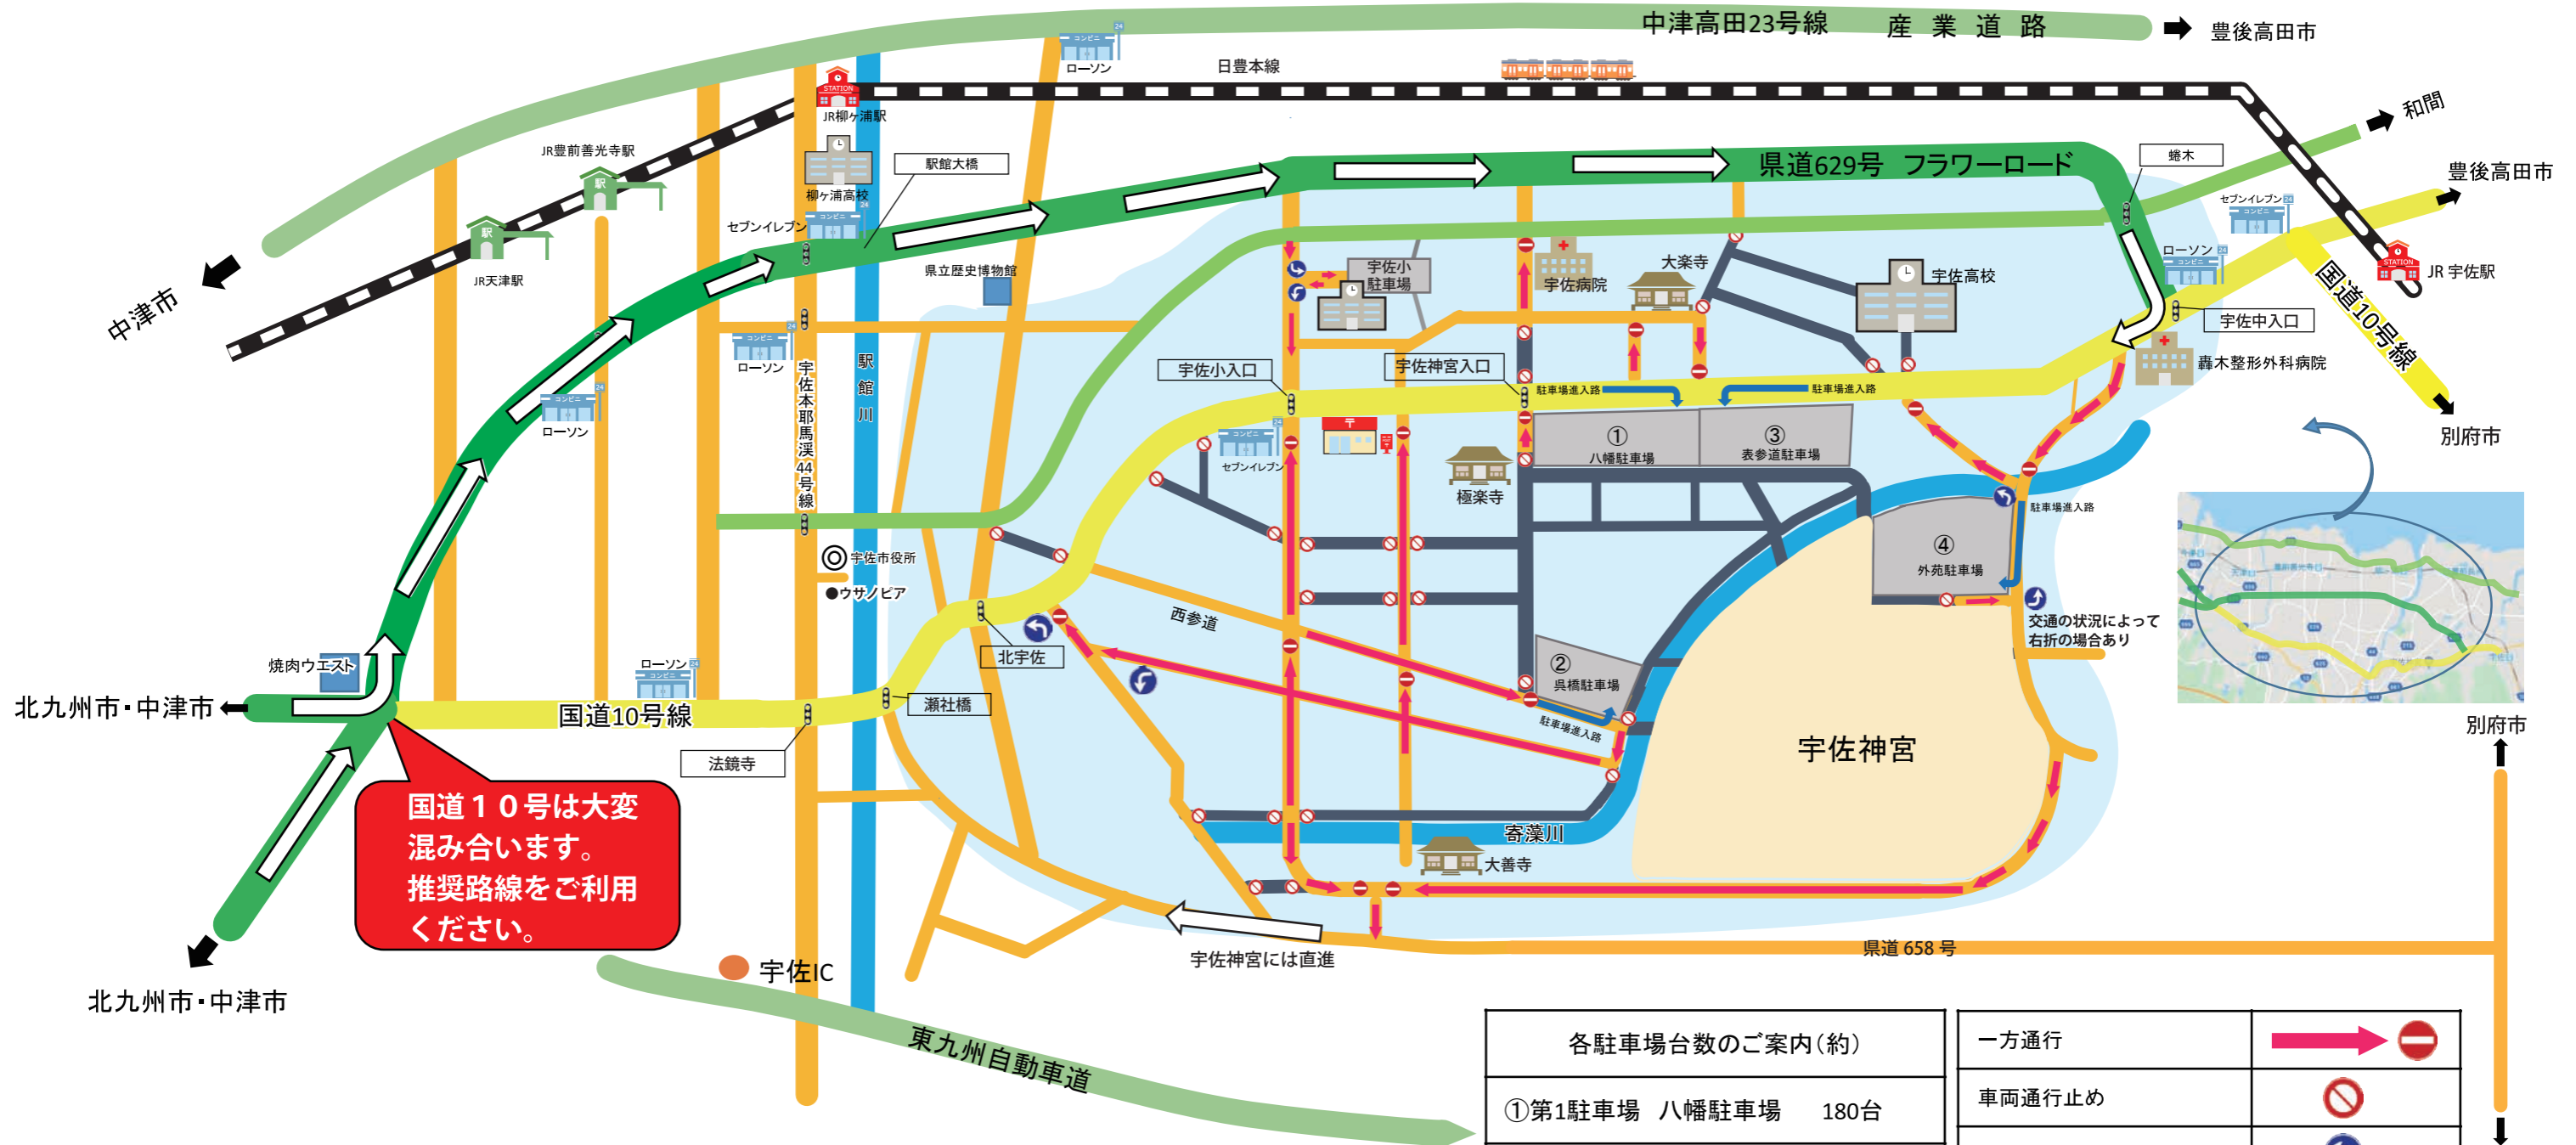

宇佐神宮初詣交通規制図

※ 交通の状況により規制時間を変更することがあります。

規制期間: 令和2年 12月31日(木)午後11時～令和3年1月4日(月)午後5時

今年は臨時シャトル便の運行はありません。

新型コロナウイルス感染拡大防止対策のため今年は臨時シャトル便の運行は行いません。ご協力をお願いします。

国道10号は大変混み合います。推奨路線をご利用ください。

問合せ先: 宇佐市雑踏防止対策連絡協議会 TEL:0978-37-0202 ※年末年始は休業

各駐車場台数のご案内(約)	
①第1駐車場 八幡駐車場	180台
②第2駐車場 呉橋駐車場	120台
③第3駐車場 表参道駐車場	200台
④第4駐車場 外苑駐車場	600台

一方通行	
車両通行止め	
指定方向外進行禁止	
駐車場までの推奨路線	
周辺道路は全て駐車禁止	

安心院町
由布院